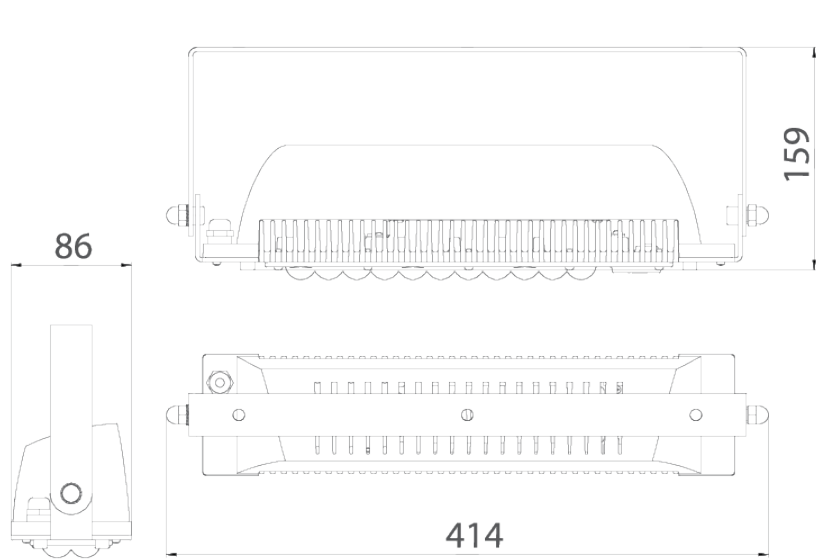

A

\*Документ сгенерирован автоматически. Дата генерации: 26-07-2024

Изм.	Лист	№ докум.	Подп.	Дата	LAD LED R500-1-120-36-35L	Лист
						1