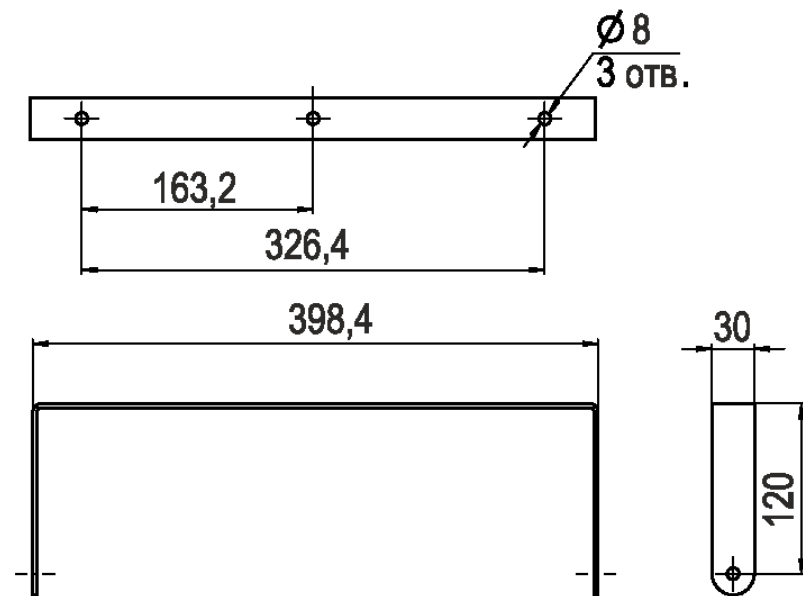

A

\*Документ сгенерирован автоматически. Дата генерации: 26-07-2024

Изм.	Лист	№ докум.	Подп.	Дата	LAD LED R500-1-120-36-35L	Лист
						1